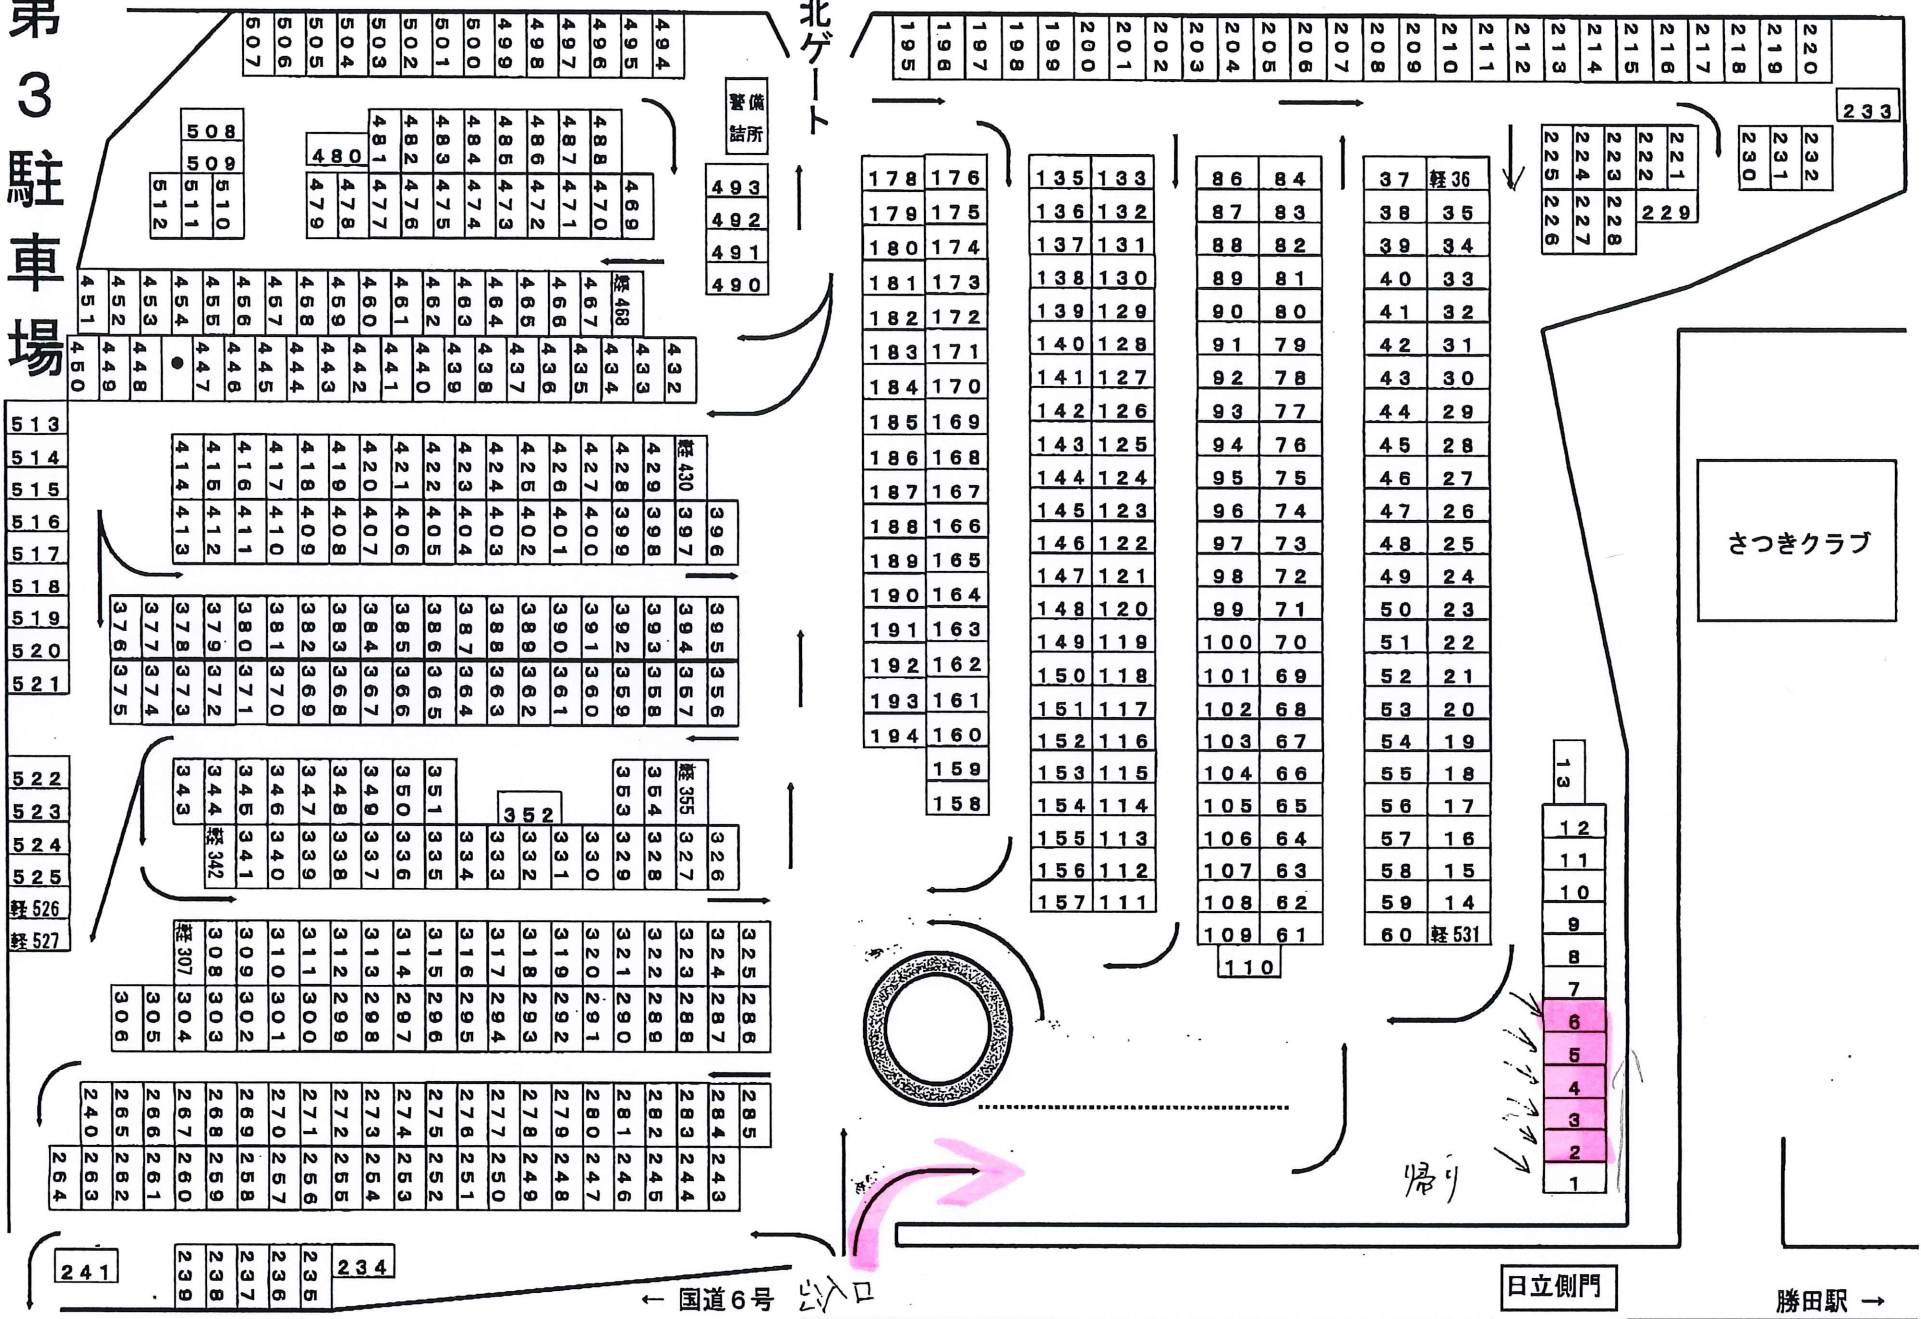

日立製作所 第三駐車場

第3駐車場

さつきクラブ

日立側門

勝田駅 →

入口

↑ 国道6号

帰り

- 13
- 12
- 11
- 10
- 9
- 8
- 7
- 6
- 5
- 4
- 3
- 2
- 1

233

232
231
230

221
222
223
224
225
226
229

37	経36
38	35
39	34
40	33
41	32
42	31
43	30
44	29
45	28
46	27
47	26
48	25
49	24
50	23
51	22
52	21
53	20
54	19
55	18
56	17
57	16
58	15
59	14
60	経531

86	84
87	83
88	82
89	81
90	80
91	79
92	78
93	77
94	76
95	75
96	74
97	73
98	72
99	71
100	70
101	69
102	68
103	67
104	66
105	65
106	64
107	63
108	62
109	61

135	133
136	132
137	131
138	130
139	129
140	128
141	127
142	126
143	125
144	124
145	123
146	122
147	121
148	120
149	119
150	118
151	117
152	116
153	115
154	114
155	113
156	112
157	111