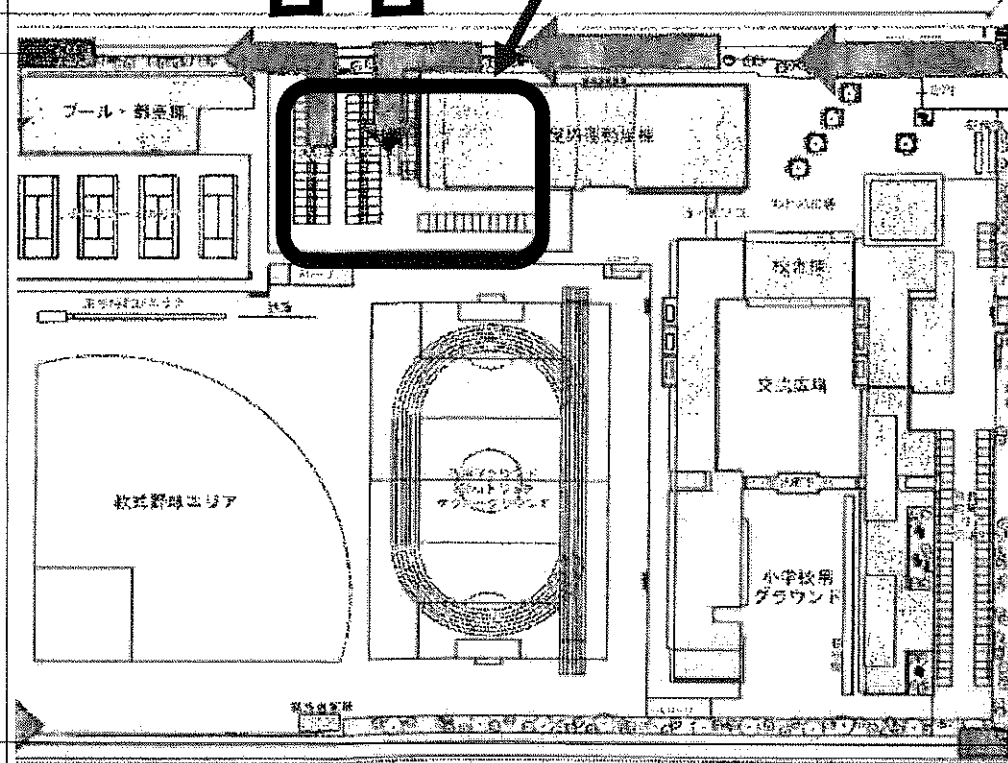

ひたちなか海浜鉄道湊線 美乃浜学園駅

畑側

平磯方面←

駐車場

出入口

→磯崎方面

太平洋側

～美乃浜学園参加者のみなさんへ～ ☘当日は、「マスク／お飲み物／スリッパ」をご持参ください。